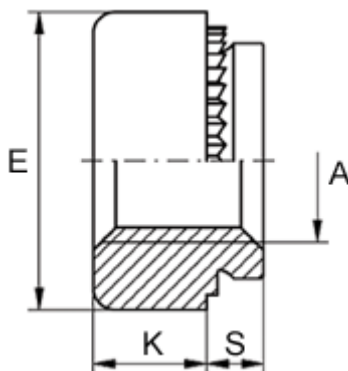

Varenummer: 12501000080700  
Beskrivelse: KLEE-coil 501 000 080.700  
M8 Letmetal

## Mål

Anbefalet huldia. +0,05	= 10.50
Højde K	= 6.0
Indvendigt gevind A	= M8
Max reces højde S	= 1.4
Mindsteafstand til kant	= 4.8
Pladetykkelse M	= 1,4 op til 2,3
Udvendig diameter E	= 12.5